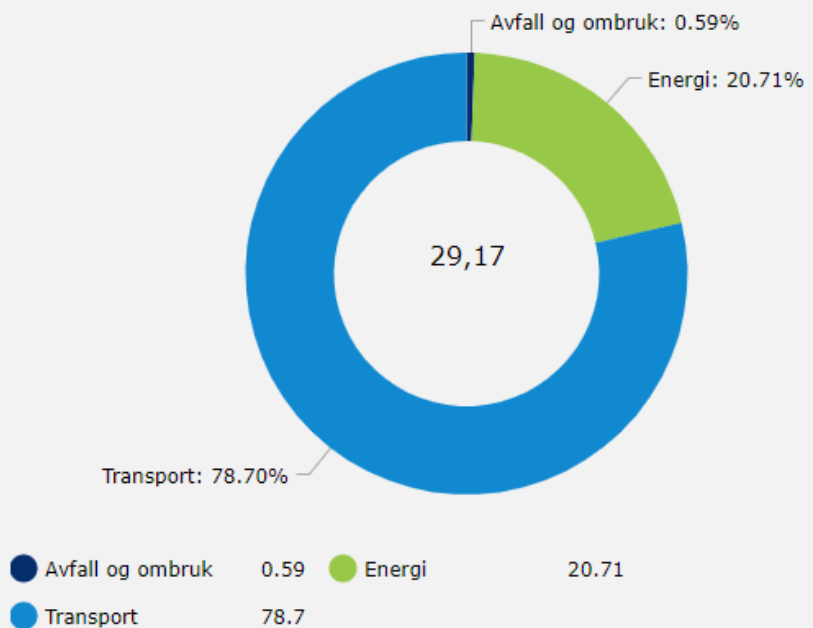

2022

Eksportfinans ASA

KLIMAREGNSKAP

PROSENTVIS FORDELING AV CO2-UTSLIPP

Sum scope 2	6,04	tonn CO2e
Sum scope 3	23,13	tonn CO2e
Total CO2 utslipp	29,17	tonn CO2e